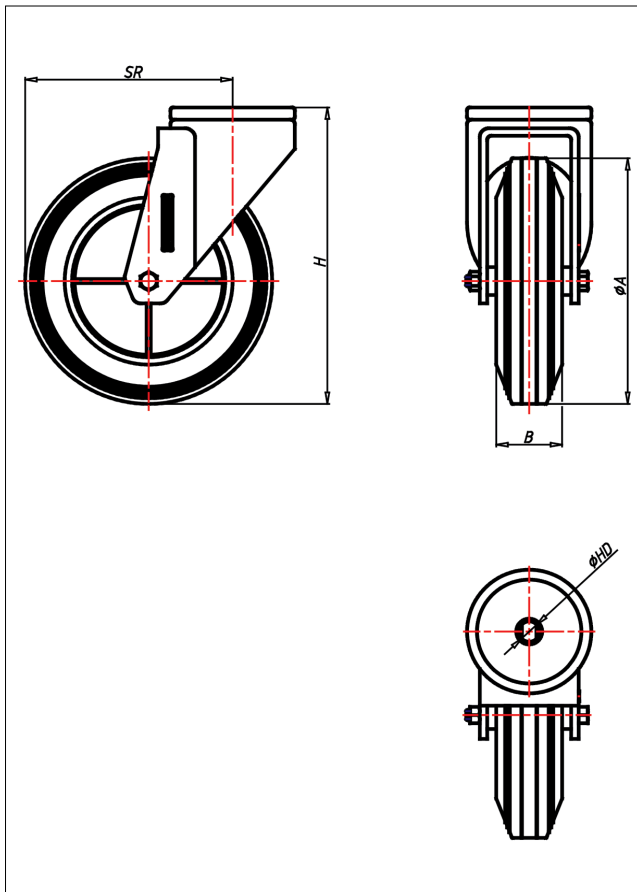

# CR-CK/CB

## Lenkrolle

### Technische Details

ORDERNO (Artikel-nummer)	CR 200 CK
WDAB (Rad-Ø A x Breite B / mm)	200x50
LC (Tragkraft / kg)	230
H (Bauhöhe H / mm)	240
HD (Loch-Ø / mm)	12.5
SR (Schwenkradius / mm)	159
WB (Radlager)	Kugellager